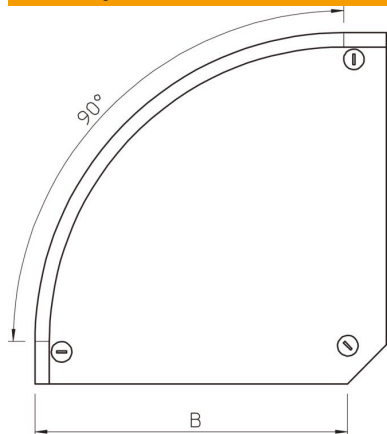

## Poklopac za kut 90° DD

Broj artikla: 7130546

Poklopac za kut od 90° s montiranim zasunom.  
Poklopac se može koristiti kod elemenata svih visina.

CEUK  
CA

St Čelik

DD hladno pocinčano cink/aluminij, Double Dip

### Referentni podaci

Broj artikla	7130546
Tip	DFB 90 200 DD
Opis 1	Poklopac za kut 90°
Opis 2	sa zasunom, za RB 90 200
Proizvođač:	OBO
Dimenzija	B200mm
Materijal	Čelik
Površina	hladno pocinčano cink/aluminij, Double Dip
Norma površine	DIN EN 10346
Najmanja prodajna jedinica	1
Jedinica količine	Komad
Težina	56 kg
Jedinica za težinu	kg/100 kom.

## Dimenzije

Širina	200 mm
Širina	8 in
Visina	35 mm
Debljina lima	0,04 in
Debljina lima	1 mm
Mjera H	15 mm

## Tehnički podaci

Savijanje (kut)	90°
Broj zasuna	3 St.
Vrsta pričvršćivanja	Zasun
Očuvanje funkcije	ne
Prikladno za mrežni kanal	ne
Prikladno za kabelaške ljestve	ne
Prikladno za kabelašku policu	da
Promjena smjera	horizontalno
Nehrđajući plemeniti čelik, obrađen	ne
Sa zglobom	ne