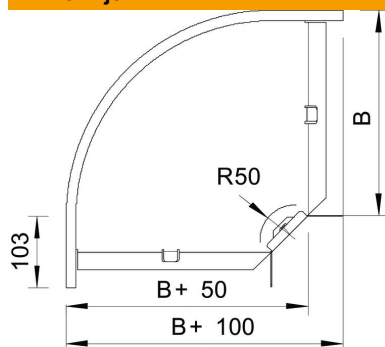

Tehnicki list

Poklopac za kut 90° FT

Broj artikla: 7132022

Poklopac za kut 90° sa zasunima.
Poklopac se može koristiti kod elemenata svih visina.

St	Čelik
FT	vruće pocinčano

Referentni podaci

Broj artikla	7132022
Opis 1	Poklopac za kut 90°
Opis 2	sa zasunom, za RB 90 100
Proizvođač:	OBO
Dimenzija	B100mm
Materijal	Čelik
Površina	vruće pocinčano
Norma površine	DIN EN ISO 1461
Najmanja prodajna jedinica	1
Jedinica količine	Komad
Težina	29 kg
Jedinica za težinu	kg/100 kom.

Dimenzije

Širina	100 mm
Visina	35 mm
Debljina lima	1 mm
Mjera B	100 mm

Tehnicki list

Poklopac za kut 90° FT

Broj artikla: 7132022

Tehnički podaci

Savijanje (kut)	90°
Broj zasuna	3 St.
Vrsta pričvršćivanja	Zasun
Očuvanje funkcije	ne
Prikladno za mrežni kanal	ne
Prikladno za kabelaške ljestve	da
Prikladno za kabelašku policu	da
Promjena smjera	horizontalno
Nehrđajući plemeniti čelik, obrađen	ne
Sa zglobom	ne