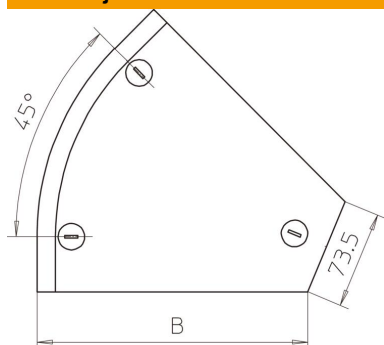

Tehnicki list

Poklopac za kut 45° DD

Broj artikla: 7131844

Poklopac za kut od 45° s montiranim zasunom.
Poklopac se može koristiti kod elemenata svih visina.

St Čelik

DD hladno pocinčano cink/aluminij, Double Dip

Referentni podaci

Broj artikla	7131844
Tip	DFB 45 200 DD
Opis 1	Poklopac za kut 45°
Opis 2	sa zasunom, za RB 45 200
Proizvođač:	OBO
Dimenzija	B200mm
Materijal	Čelik
Površina	hladno pocinčano cink/aluminij, Double Dip
Norma površine	DIN EN 10346
Najmanja prodajna jedinica	1
Jedinica količine	Komad
Težina	36,9 kg
Jedinica za težinu	kg/100 kom.

Dimenzije

Širina	200 mm
Širina	8 in
Visina	35 mm
Debljina lima	0,04 in
Debljina lima	1 mm
Mjera B	200 mm
Mjera H	15 mm

Tehnicki list

Poklopac za kut 45° DD

Broj artikla: 7131844

Tehnički podaci

Savijanje (kut)	45°
Broj zasuna	3 St.
Vrsta pričvršćivanja	Zasun
Očuvanje funkcije	ne
Prikladno za mrežni kanal	ne
Prikladno za kabelaške ljestve	da
Prikladno za kabelašku policu	da
Promjena smjera	horizontalno
Nehrđajući plemeniti čelik, obrađen	ne
Sa zglobom	ne