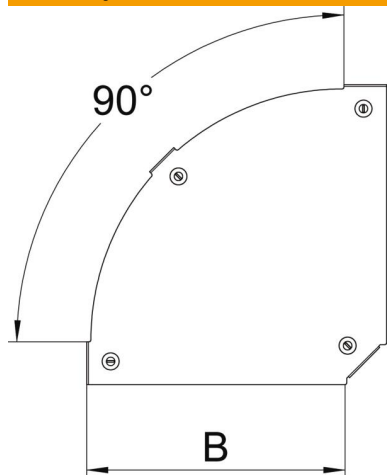

Tehnicki list

Poklopac za kut 90° Magic DD

Broj artikla: 7138548

Poklopac za kut od 90° s montiranim zasunima.
Poklopac se može koristiti kod elemenata svih visina.

St Čelik

DD hladno pocinčano cink/aluminij, Double Dip

Referentni podaci

| | |
|----------------------------|--|
| Broj artikla | 7138548 |
| Tip | DFBM 90 400 DD |
| Opis 1 | Poklopac za kut 90° |
| Opis 2 | za kut RBM 90 400 |
| Proizvođač: | OBO |
| Dimenzija | B=400mm |
| Materijal | Čelik |
| Površina | hladno pocinčano cink/aluminij, Double Dip |
| Norma površine | DIN EN 10346 |
| Najmanja prodajna jedinica | 1 |
| Jedinica količine | Komad |
| Težina | 165 kg |
| Jedinica za težinu | kg/100 kom. |

Tehnicki list

Poklopac za kut 90° Magic DD

Broj artikla: 7138548

Dimenzije

| | |
|---------------|---------|
| Širina | 400 mm |
| Širina | 16 in |
| Debljina lima | 0,05 in |
| Debljina lima | 1,25 mm |
| Mjera B | 400 mm |

Tehnički podaci

| | |
|-------------------------------------|--------------|
| Savijanje (kut) | 90° |
| Vrsta pričvršćivanja | Zasun |
| Očuvanje funkcije | ne |
| Prikladno za mrežni kanal | ne |
| Prikladno za kabelaške ljestve | ne |
| Prikladno za kabelašku policu | da |
| Promjena smjera | horizontalno |
| Nehrdajući plemeniti čelik, obrađen | ne |
| Sa zglobom | ne |