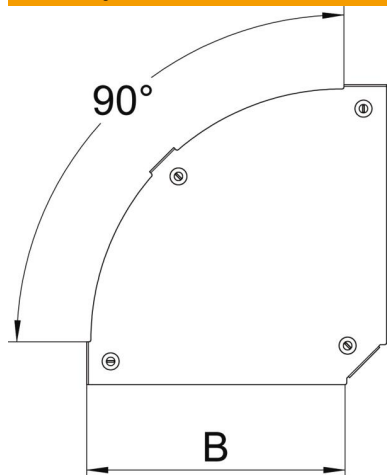

Tehnicki list

Poklopac za kut 90° Magic DD

Broj artikla: 7138544

Poklopac za kut od 90° s montiranim zasunima.
Poklopac se može koristiti kod elemenata svih visina.

St Čelik

DD hladno pocinčano cink/aluminij, Double Dip

Referentni podaci

Broj artikla	7138544
Opis 1	Poklopac za kut 90°
Opis 2	za kut RBM 90 200
Proizvođač:	OBO
Dimenzija	B=200mm
Boja	cink
Materijal	Čelik
Površina	hladno pocinčano cink/aluminij, Double Dip
Norma površine	DIN EN 10346
Najmanja prodajna jedinica	1
Jedinica količine	Komad
Težina	43 kg
Jedinica za težinu	kg/100 kom.

Tehnicki list

Poklopac za kut 90° Magic DD

Broj artikla: 7138544

Dimenzije

Širina	200 mm
Širina	8 in
Debljina lima	0,05 in
Debljina lima	1,25 mm
Mjera B	200 mm

Tehnički podaci

Savijanje (kut)	90°
Vrsta pričvršćivanja	Zasun
Očuvanje funkcije	ne
Prikladno za mrežni kanal	ne
Prikladno za kabelaške ljestve	ne
Prikladno za kabelašku policu	da
Promjena smjera	horizontalno
Nehrđajući plemeniti čelik, obrađen	ne
Sa zglobom	ne