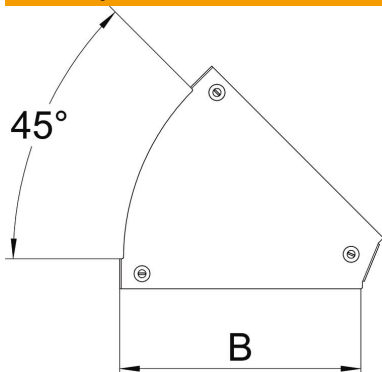

Referentni podaci

Broj artikla	7138406
Tip	DFBM 45 300 DD
Opis 1	Poklopac za kut 45°
Opis 2	za kut RBM 45 300
Proizvođač:	OBO
Dimenzija	B=300mm
Materijal	Čelik
Površina	hladno pocinčano cink/aluminij, Double Dip
Norma površine	DIN EN 10346
Najmanja prodajna jedinica	1
Jedinica količine	Komad
Težina	52,4 kg
Jedinica za težinu	kg/100 kom.

Tehnicki list

Poklopac za kut 45° Magic DD

Broj artikla: 7138406

Dimenzije

Širina	300 mm
Širina	12 in
Debljina lima	0,05 in
Debljina lima	1,25 mm
Mjera B	300 mm

Tehnički podaci

Savijanje (kut)	45°
Vrsta pričvršćivanja	Zasun
Očuvanje funkcije	ne
Prikladno za mrežni kanal	ne
Prikladno za kabelske ljestve	ne
Prikladno za kabelsku policu	da
Promjena smjera	horizontalno
Nehrđajući plemeniti čelik, obrađen	ne
Sa zglobom	ne