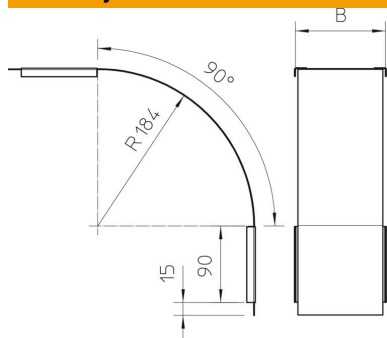

### Referentni podaci

Broj artikla	7131652
Tip	DBV 60 600 F DD
Opis 1	Poklopac za vertikalni kut 90°
Opis 2	silazni
Proizvođač:	OBO
Dimenzija	B600mm
Materijal	Čelik
Površina	hladno pocinčano cink/aluminij, Double Dip
Norma površine	DIN EN 10346
Najmanja prodajna jedinica	1
Jedinica količine	Komad
Težina	238 kg
Jedinica za težinu	kg/100 kom.

### Dimenzije

Širina	600 mm
Širina	24 in
Visina	60 mm
Debljina lima	0,03 in
Debljina lima	0,75 mm
Mjera B	600 mm