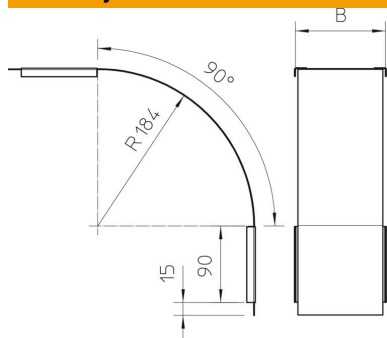

### Referentni podaci

|                            |                                |
|----------------------------|--------------------------------|
| Broj artikla               | 7130872                        |
| Opis 1                     | Poklopac za vertikalni kut 90° |
| Opis 2                     | silazni                        |
| Proizvođač:                | OBO                            |
| Dimenzija                  | B500mm                         |
| Materijal                  | Čelik                          |
| Površina                   | pocinčano                      |
| Norma površine             | DIN EN 10346                   |
| Najmanja prodajna jedinica | 1                              |
| Jedinica količine          | Komad                          |
| Težina                     | 119,3 kg                       |
| Jedinica za težinu         | kg/100 kom.                    |

### Dimenzije

|               |         |
|---------------|---------|
| Širina        | 500 mm  |
| Širina        | 20 in   |
| Visina        | 60 mm   |
| Debljina lima | 0,03 in |
| Debljina lima | 0,75 mm |
| Mjera B       | 500 mm  |