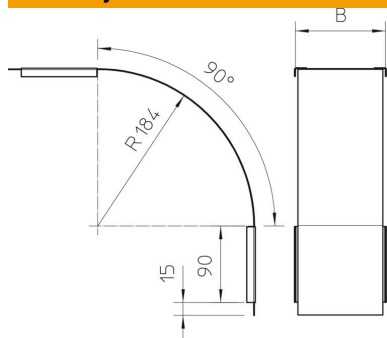

### Referentni podaci

Broj artikla	7131648
Tip	DBV 60 500 F DD
Opis 1	Poklopac za vertikalni kut 90°
Opis 2	silazni
Proizvođač:	OBO
Dimenzija	B500mm
Materijal	Čelik
Površina	hladno pocinčano cink/aluminij, Double Dip
Norma površine	DIN EN 10346
Najmanja prodajna jedinica	1
Jedinica količine	Komad
Težina	198,8 kg
Jedinica za težinu	kg/100 kom.

### Dimenzije

Širina	500 mm
Širina	20 in
Visina	60 mm
Debljina lima	0,03 in
Debljina lima	0,75 mm
Mjera B	500 mm