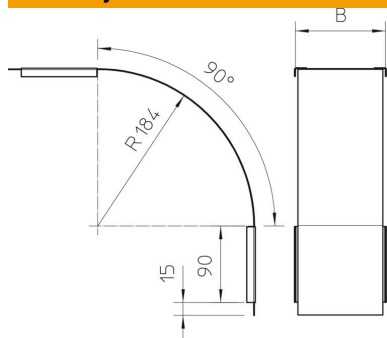

Tehnicki list

Poklopac za vertikalni kut 90° silazni DD

Broj artikla: 7131644

Poklopac za silazne vertikalne kutove visine 60.
Pričvršćenje zahvaljujući preklopljenom poklopcu kableske police. Poklopac se dodatno može pričvrstiti s kopčama.

St Čelik

DD hladno pocinčano cink/aluminij, Double Dip

Referentni podaci

Broj artikla	7131644
Tip	DBV 60 400 F DD
Opis 1	Poklopac za vertikalni kut 90°
Opis 2	silazni
Proizvođač:	OBO
Dimenzija	B400mm
Materijal	Čelik
Površina	hladno pocinčano cink/aluminij, Double Dip
Norma površine	DIN EN 10346
Najmanja prodajna jedinica	1
Jedinica količine	Komad
Težina	159,6 kg
Jedinica za težinu	kg/100 kom.

Tehnicki list

Poklopac za vertikalni kut 90° silazni DD

Broj artikla: 7131644

Dimenzije

Širina	400 mm
Širina	16 in
Visina	60 mm
Debljina lima	0,03 in
Debljina lima	0,75 mm
Mjera B	400 mm

Tehnički podaci

Savijanje (kut)	90°
Vrsta pričvršćivanja	Zasun
Očuvanje funkcije	ne
Prikladno za mrežni kanal	ne
Prikladno za kabelaške ljestve	ne
Prikladno za kabelašku policu	da
Promjena smjera	vertikalno silazno
Nehrđajući plemeniti čelik, obrađen	ne
Sa zglobom	ne