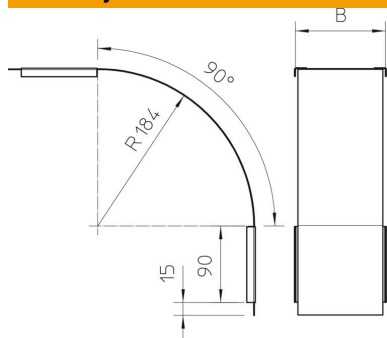

### Referentni podaci

Broj artikla	7130864
Opis 1	Poklopac za vertikalni kut 90°
Opis 2	silazni
Proizvođač:	OBO
Dimenzija	B300mm
Materijal	Čelik
Površina	pocinčano
Norma površine	DIN EN 10346
Najmanja prodajna jedinica	1
Jedinica količine	Komad
Težina	72,3 kg
Jedinica za težinu	kg/100 kom.

### Dimenzije

Širina	300 mm
Širina	12 in
Visina	60 mm
Debljina lima	0,03 in
Debljina lima	0,75 mm
Mjera B	300 mm