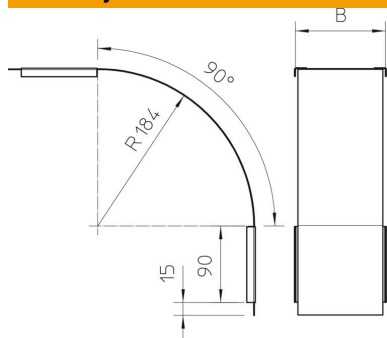

Tehnicki list

Poklopac za vertikalni kut 90° silazni DD

Broj artikla: 7131640

Poklopac za silazne vertikalne kutove visine 60.
Pričvršćenje zahvaljujući preklopljenom poklopcu kableske police. Poklopac se dodatno može pričvrstiti s kopčama.

St Čelik

DD hladno pocinčano cink/aluminij, Double Dip

Referentni podaci

Broj artikla	7131640
Tip	DBV 60 300 F DD
Opis 1	Poklopac za vertikalni kut 90°
Opis 2	silazni
Proizvođač:	OBO
Dimenzija	B300mm
Materijal	Čelik
Površina	hladno pocinčano cink/aluminij, Double Dip
Norma površine	DIN EN 10346
Najmanja prodajna jedinica	1
Jedinica količine	Komad
Težina	120,4 kg
Jedinica za težinu	kg/100 kom.

Tehnicki list

Poklopac za vertikalni kut 90° silazni DD

Broj artikla: 7131640

Dimenzije

Širina	300 mm
Širina	12 in
Visina	60 mm
Debljina lima	0,03 in
Debljina lima	0,75 mm
Mjera B	300 mm

Tehnički podaci

Savijanje (kut)	90°
Vrsta pričvršćivanja	Zasun
Očuvanje funkcije	ne
Prikladno za mrežni kanal	ne
Prikladno za kabelaške ljestve	ne
Prikladno za kabelašku policu	da
Promjena smjera	vertikalno silazno
Nehrđajući plemeniti čelik, obrađen	ne
Sa zglobom	ne