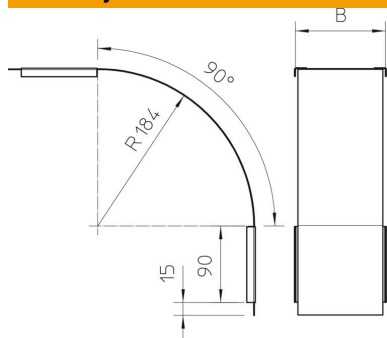

### Referentni podaci

Broj artikla	7131636
Tip	DBV 60 200 F DD
Opis 1	Poklopac za vertikalni kut 90°
Opis 2	silazni
Proizvođač:	OBO
Dimenzija	B200mm
Materijal	Čelik
Površina	hladno pocinčano cink/aluminij, Double Dip
Norma površine	DIN EN 10346
Najmanja prodajna jedinica	1
Jedinica količine	Komad
Težina	81,3 kg
Jedinica za težinu	kg/100 kom.

### Dimenzije

Širina	200 mm
Širina	8 in
Visina	60 mm
Debljina lima	0,03 in
Debljina lima	0,75 mm
Mjera B	200 mm