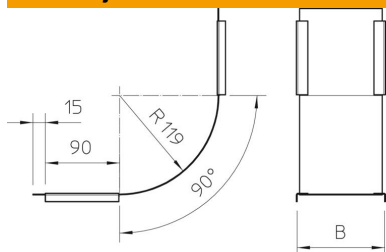

### Referentni podaci

Broj artikla	7131527
Tip	DBV 600 S DD
Opis 1	Poklopac za vertikalni kut 90°
Opis 2	uzlazni
Proizvođač:	OBO
Dimenzija	B600mm
Materijal	Čelik
Površina	hladno pocinčano cink/aluminij, Double Dip
Norma površine	DIN EN 10346
Najmanja prodajna jedinica	1
Jedinica količine	Komad
Težina	176 kg
Jedinica za težinu	kg/100 kom.

# Tehnicki list

Poklopac za vertikalni kut 90°, uzlazni DD

Broj artikla: 7131527

## Dimenzije

Širina	600 mm
Širina	24 in
Visina	60 mm
Debljina lima	0,03 in
Debljina lima	0,75 mm
Mjera B	600 mm