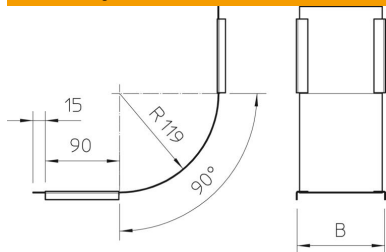

St Čelik

DD hladno pocinčano cink/aluminij, Double Dip

Referentni podaci

Broj artikla	7131518
Tip	DBV 400 S DD
Opis 1	Poklopac za vertikalni kut 90°
Opis 2	uzlazni
Proizvođač:	OBO
Dimenzija	B400mm
Materijal	Čelik
Površina	hladno pocinčano cink/aluminij, Double Dip
Norma površine	DIN EN 10346
Najmanja prodajna jedinica	1
Jedinica količine	Komad
Težina	113 kg
Jedinica za težinu	kg/100 kom.

Tehnicki list

Poklopac za vertikalni kut 90°, uzlazni DD

Broj artikla: 7131518

Dimenzije

Širina	400 mm
Širina	16 in
Visina	60 mm
Debljina lima	0,03 in
Debljina lima	0,75 mm
Mjera B	400 mm

Tehnički podaci

Savijanje (kut)	90°
Vrsta pričvršćivanja	Kopča za poklopac
Očuvanje funkcije	ne
Prikladno za mrežni kanal	ne
Prikladno za kabelaške ljestve	ne
Prikladno za kabelašku policu	da
Promjena smjera	uzlazno vertikalno
Nehrđajući plemeniti čelik, obrađen	ne
Sa zglobom	ne