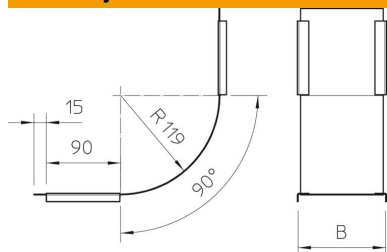

St Čelik

FS galvanski pocinčano

Referentni podaci

Broj artikla	7130817
Opis 1	Poklopac za vertikalni kut 90°
Opis 2	uzlazni
Proizvođač:	OBO
Dimenzija	B300mm
Materijal	Čelik
Površina	pocinčano
Norma površine	DIN EN 10346
Najmanja prodajna jedinica	1
Jedinica količine	Komad
Težina	49 kg
Jedinica za težinu	kg/100 kom.

Tehnicki list

Poklopac za vertikalni kut 90°, uzlazni FS

Broj artikla: 7130817

Dimenzije

Širina	300 mm
Širina	12 in
Visina	60 mm
Debljina lima	0,03 in
Debljina lima	0,75 mm
Mjera B	300 mm

Tehnički podaci

Savijanje (kut)	90°
Vrsta pričvršćivanja	Kopča za poklopac
Očuvanje funkcije	ne
Prikladno za mrežni kanal	ne
Prikladno za kabelaške ljestve	ne
Prikladno za kabelašku policu	da
Promjena smjera	uzlazno vertikalno
Nehrđajući plemeniti čelik, obrađen	ne
Sa zglobom	ne