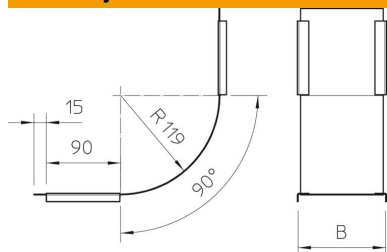

St Čelik

DD hladno pocinčano cink/aluminij, Double Dip

Referentni podaci

Broj artikla	7131514
Tip	DBV 300 S DD
Opis 1	Poklopac za vertikalni kut 90°
Opis 2	uzlazni
Proizvođač:	OBO
Dimenzija	B300mm
Materijal	Čelik
Površina	hladno pocinčano cink/aluminij, Double Dip
Norma površine	DIN EN 10346
Najmanja prodajna jedinica	1
Jedinica količine	Komad
Težina	81 kg
Jedinica za težinu	kg/100 kom.

Tehnicki list

Poklopac za vertikalni kut 90°, uzlazni DD

Broj artikla: 7131514

Dimenzije

Širina	300 mm
Širina	12 in
Visina	60 mm
Debljina lima	0,03 in
Debljina lima	0,75 mm
Mjera B	300 mm

Tehnički podaci

Savijanje (kut)	90°
Vrsta pričvršćivanja	Kopča za poklopac
Očuvanje funkcije	ne
Prikladno za mrežni kanal	ne
Prikladno za kabelaške ljestve	ne
Prikladno za kabelašku policu	da
Promjena smjera	uzlazno vertikalno
Nehrđajući plemeniti čelik, obrađen	ne
Sa zglobom	ne