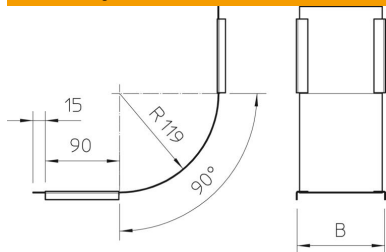

### Referentni podaci

Broj artikla	7131510
Tip	DBV 200 S DD
Opis 1	Poklopac za vertikalni kut 90°
Opis 2	uzlazni
Proizvođač:	OBO
Dimenzija	B200mm
Materijal	Čelik
Površina	hladno pocinčano cink/aluminij, Double Dip
Norma površine	DIN EN 10346
Najmanja prodajna jedinica	1
Jedinica količine	Komad
Težina	66 kg
Jedinica za težinu	kg/100 kom.

# Tehnicki list

Poklopac za vertikalni kut 90°, uzlazni DD

Broj artikla: 7131510

## Dimenzije

Širina	200 mm
Širina	8 in
Visina	60 mm
Debljina lima	0,03 in
Debljina lima	0,75 mm
Mjera B	200 mm