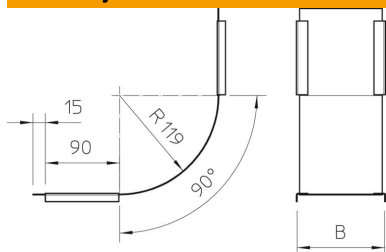

St Čelik

FS galvanski pocinčano

Referentni podaci

Broj artikla	7130805
Opis 1	Poklopac za vertikalni kut 90°
Opis 2	uzlazni
Proizvođač:	OBO
Dimenzija	B100mm
Materijal	Čelik
Površina	pocinčano
Norma površine	DIN EN 10346
Najmanja prodajna jedinica	1
Jedinica količine	Komad
Težina	21 kg
Jedinica za težinu	kg/100 kom.

Tehnicki list

Poklopac za vertikalni kut 90°, uzlazni FS

Broj artikla: 7130805

Dimenzije

Širina	100 mm
Širina	4 in
Visina	60 mm
Debljina lima	0,03 in
Debljina lima	0,75 mm
Mjera B	100 mm

Tehnički podaci

Savijanje (kut)	90°
Vrsta pričvršćivanja	Kopča za poklopac
Očuvanje funkcije	ne
Prikladno za mrežni kanal	ne
Prikladno za kabelaške ljestve	ne
Prikladno za kabelašku policu	da
Promjena smjera	uzlazno vertikalno
Nehrđajući plemeniti čelik, obrađen	ne
Sa zglibom	ne