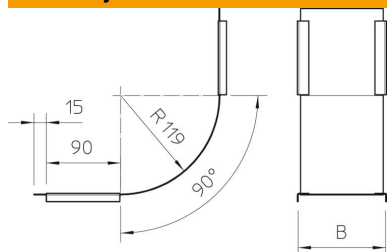

St Čelik

DD hladno pocinčano cink/aluminij, Double Dip

Referentni podaci

Broj artikla	7131508
Tip	DBV 100 S DD
Opis 1	Poklopac za vertikalni kut 90°
Opis 2	uzlazni
Proizvođač:	OBO
Dimenzija	B100mm
Materijal	Čelik
Površina	hladno pocinčano cink/aluminij, Double Dip
Norma površine	DIN EN 10346
Najmanja prodajna jedinica	1
Jedinica količine	Komad
Težina	34 kg
Jedinica za težinu	kg/100 kom.

Tehnicki list

Poklopac za vertikalni kut 90°, uzlazni DD

Broj artikla: 7131508

Dimenzije

Širina	100 mm
Širina	4 in
Visina	60 mm
Debljina lima	0,03 in
Debljina lima	0,75 mm
Mjera B	100 mm

Tehnički podaci

Savijanje (kut)	90°
Vrsta pričvršćivanja	Kopča za poklopac
Očuvanje funkcije	ne
Prikladno za mrežni kanal	ne
Prikladno za kabelaške ljestve	ne
Prikladno za kabelašku policu	da
Promjena smjera	uzlazno vertikalno
Nehrđajući plemeniti čelik, obrađen	ne
Sa zglobom	ne