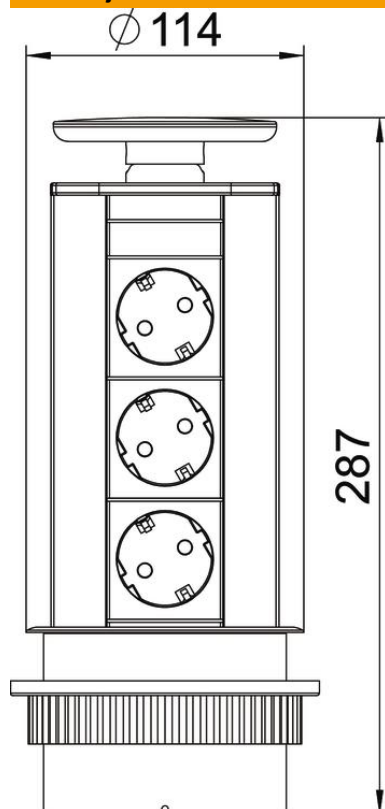

Tehnicki list

Stolni modul Deskbox DBV, s 3 priključnice

Broj artikla: 6116866

Potopni Deskbox stolni modul s priključnim kabelom, za ugradnju u stolnu ploču, pričvrtna obujmica od plastike, u boji poklopca. Montaža se izvodi kroz provrt (Ø102 mm) u stolnoj ploči.

Oprema:

- tri crne priključnice sa zaštitnim kontaktom, s utičnim smjerom 60°, uključujući 3 m priključnog kabela s kutnim utikačem CEE 7/7.

Napomena: maksimalna debljina stolne ploče je 50 mm.
Stolni modul tip Deskbox DBV prikladan je za izravno napajanje radnih mjesta energetske, komunikacijske i podatkovne priključnicama.

Alu	Aluminij
EL	eloksirano

Referentni podaci

Broj artikla	6116866
Tip	DBV-A3E D3S
Opis 1	Deskbox-kutija, potopna
Opis 2	za ugradnju u ploču stola
Proizvođač:	OBO
Boja	aluminij
Materijal	Aluminij
Površina	eloksiran
Norma površine	
Najmanja prodajna jedinica	1
Jedinica količine	Komad
Težina	106,23 kg
Jedinica za težinu	kg/100 kom.

Tehnicki list

Stolni modul Deskbox DBV, s 3 priključnice

Broj artikla: 6116866

Dimenzije

Duljina 287 mm

Tehnički podaci

Broj priključaka audio	0
Broj priključaka CAT 5	0
Broj priključaka CAT 5E	0
Broj priključaka CAT 6	0
Broj priključaka USB	0
Broj priključaka VGA	0
Broj priključaka HDMI	0
Broj priključnica sa zaštitnim kontaktom	3
Izvedba	Poklopac od nehrđajućeg čelika
Izvedba	Ugradnja
Razvlačiv	da
Oblik	okruglo
Preklopivo	ne
Dužina dovoda	3 m
Zaštita od prenapona	ne