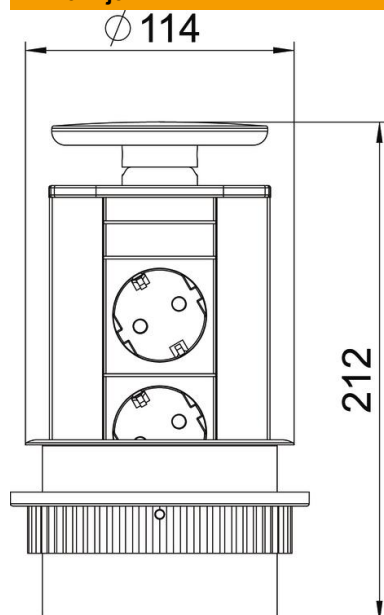

Tehnicki list

Stolni modul Deskbox DBV, s 2 priključnice

Broj artikla: 6116858

Potopni Deskbox stolni modul s priključnim kabelom, za ugradnju u stolnu ploču, pričvrtna obujmica od plastike, u boji poklopca. Montaža se izvodi kroz provrt (Ø102 mm) u stolnoj ploči.

Oprema:

- dvije crne priključnice sa zaštitnim kontaktom, s utičnim smjerom 60°, uključujući 3 m priključnog kabela s kutnim utikačem CEE 7/7.

Napomena: maksimalna debljina stolne ploče je 50 mm. Stolni modul tip Deskbox DBV prikladan je za izravno napajanje radnih mjesta energetske, komunikacijske i podatkovne priključnicama.

| | |
|-----|------------|
| Alu | Aluminij |
| EL | eloksirano |

Referentni podaci

| | |
|----------------------------|---------------------------|
| Broj artikla | 6116858 |
| Tip | DBV-A3E D2S |
| Opis 1 | Deskbox-kutija, potopna |
| Opis 2 | za ugradnju u ploču stola |
| Proizvođač: | OBO |
| Boja | aluminij |
| Materijal | Aluminij |
| Površina | eloksiran |
| Norma površine | |
| Najmanja prodajna jedinica | 1 |
| Jedinica količine | Komad |
| Težina | 99,23 kg |
| Jedinica za težinu | kg/100 kom. |

Tehnicki list

Stolni modul Deskbox DBV, s 2 priključnice

Broj artikla: 6116858

Dimenzije

Duljina 212 mm

Tehnički podaci

| | |
|--|--------------------------------|
| Broj priključaka audio | 0 |
| Broj priključaka CAT 5 | 0 |
| Broj priključaka CAT 5E | 0 |
| Broj priključaka CAT 6 | 0 |
| Broj priključaka USB | 0 |
| Broj priključaka VGA | 0 |
| Broj priključaka HDMI | 0 |
| Broj priključnica sa zaštitnim kontaktom | 2 |
| Izvedba | Poklopac od nehrđajućeg čelika |
| Izvedba | Ugradnja |
| Razvlačiv | da |
| Oblik | okruglo |
| Preklopivo | ne |
| Dužina dovoda | 3 m |
| Zaštita od prenapona | ne |