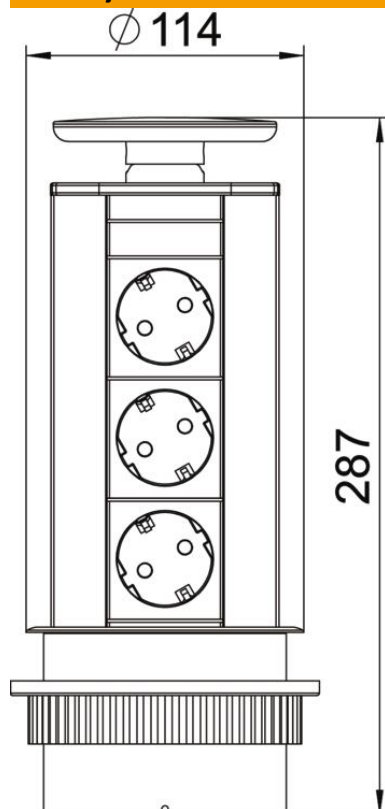

## Stolni modul Deskbox DBV, s 3 priključnice

Broj artikla: 6116862

Potopni Deskbox stolni modul s priključnim kabelom, za ugradnju u stolnu ploču, pričvrtna obujmica od plastike, u boji poklopca. Montaža se izvodi kroz provrt (Ø102 mm) u stolnoj ploči.

Oprema:

- tri crne priključnice sa zaštitnim kontaktom, s utičnim smjerom 60°, uključujući 3 m priključnog kabela s kutnim utikačem CEE 7/7.

Napomena: maksimalna debljina stolne ploče je 50 mm.  
Stolni modul tip Deskbox DBV prikladan je za izravno napajanje radnih mjesta energetske, komunikacijske i podatkovne priključnicama.

### Referentni podaci

Broj artikla	6116862
Tip	DBV-A3A D3S
Opis 1	Deskbox-kutija, potopna
Opis 2	za ugradnju u ploču stola
Proizvođač:	OBO
Boja	aluminij
Materijal	Aluminij
Površina	eloksiran
Norma površine	
Najmanja prodajna jedinica	1
Jedinica količine	Komad
Težina	98,23 kg
Jedinica za težinu	kg/100 kom.

### Dimenzije

Duljina 287 mm