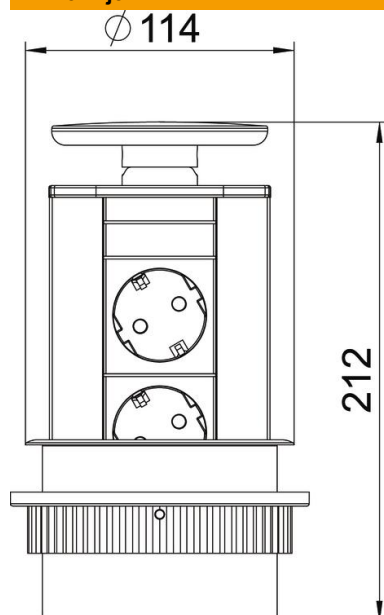

Tehnicki list

Stolni modul Deskbox DBV, s 2 priključnice

Broj artikla: 6116854

Potopni Deskbox stolni modul s priključnim kabelom, za ugradnju u stolnu ploču, pričvrtna obujmica od plastike, u boji poklopca. Montaža se izvodi kroz provrt (Ø102 mm) u stolnoj ploči.

Oprema:

- dvije crne priključnice sa zaštitnim kontaktom, s utičnim smjerom 60°, uključujući 3 m priključnog kabela s kutnim utikačem CEE 7/7.

Napomena: maksimalna debljina stolne ploče je 50 mm.
Stolni modul tip Deskbox DBV prikladan je za izravno napajanje radnih mjesta energetske, komunikacijske i podatkovne priključnicama.

Alu	Aluminij
EL	eloksirano

Referentni podaci

Broj artikla	6116854
Tip	DBV-A3A D2S
Opis 1	Deskbox-kutija, potopna
Opis 2	za ugradnju u ploču stola
Proizvođač:	OBO
Boja	aluminij
Materijal	Aluminij
Površina	eloksiran
Norma površine	
Najmanja prodajna jedinica	1
Jedinica količine	Komad
Težina	93,23 kg
Jedinica za težinu	kg/100 kom.

Tehnicki list

Stolni modul Deskbox DBV, s 2 priključnice

Broj artikla: 6116854

Dimenzije

Duljina 212 mm

Tehnički podaci

Broj priključaka audio	0
Broj priključaka CAT 5	0
Broj priključaka CAT 5E	0
Broj priključaka CAT 6	0
Broj priključaka USB	0
Broj priključaka VGA	0
Broj priključaka HDMI	0
Broj priključnica sa zaštitnim kontaktom	2
Izvedba	Poklopac lakiran u srebrnoj boji
Izvedba	Ugradnja
Razvlačiv	da
Oblik	okruglo
Preklopivo	ne
Dužina dovoda	3 m
Zaštita od prenapona	ne