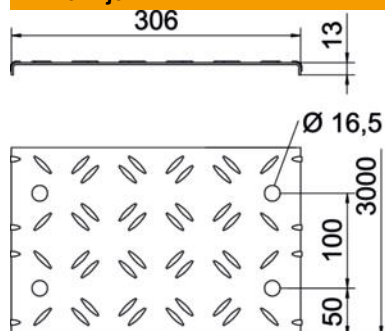

FS galvanski pocinčano

Referentni podaci

Broj artikla	6049129
Opis 1	Izbrazdan poklopac
Opis 2	za pohodne kabel, police
Proizvođač:	OBO
Dimenzija	600x3000
Materijal	Čelik
Površina	pocinčano
Norma površine	DIN EN 10346
Najmanja prodajna jedinica	3
Jedinica količine	Metar
Težina	980,07 kg
Jedinica za težinu	kg/100 m

Tehnicki list

Poklopac od rebrastog lima DBKR FS

Broj artikla: 6049129

Dimenzije

Duljina	3.000 mm
Širina	600 mm
Visina	13 mm
Debljina lima	3,3 mm
Mjera B	600 mm
Mjera b	50 mm
Mjera L	3.000 mm

Tehnički podaci