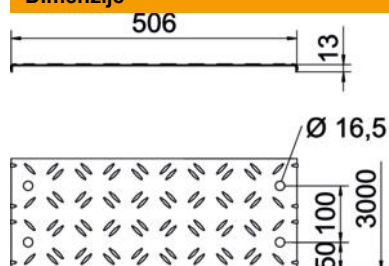

Poklopac od rebrastog lima za pohodne kabelske police tipa BKR.

Poklopca je izrađen od pocinčanog čeličnog lima debljine 2,0 mm i rebrastog dijela debljine 1,3 mm .

Perforirani otvori za izbijanje u razmaku od 100 mm omogućuju naknadnu instalaciju zasuna.

FS galvanski pocinčano

Referentni podaci

Broj artikla	6049127
Opis 1	Izbrazdan poklopac
Opis 2	za pohodne kabel, police
Proizvođač:	OBO
Dimenzija	500x3000
Materijal	Čelik
Površina	pocinčano
Norma površine	DIN EN 10346
Najmanja prodajna jedinica	3
Jedinica količine	Metar
Težina	823,07 kg
Jedinica za težinu	kg/100 m

Tehnicki list

Poklopac od rebrastog lima DBKR FS

Broj artikla: 6049127

Dimenzije

Duljina	3.000 mm
Širina	500 mm
Visina	13 mm
Debljina lima	3,3 mm
Mjera B	500 mm
Mjera b	50 mm
Mjera L	3.000 mm

Tehnički podaci