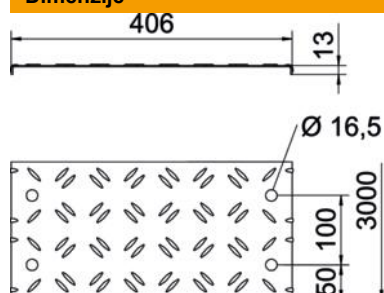

Tehnicki list

Poklopac od rebrastog lima DBKR FS

Broj artikla: 6049125

Poklopac od rebrastog lima za pohodne kabelske police tipa BKR.

Poklopca je izrađen od pocinčanog čeličnog lima debljine 2,0 mm i rebrastog dijela debljine 1,3 mm .

St Čelik

FS galvanski pocinčano

Referentni podaci

Broj artikla	6049125
Opis 1	Izbrazdan poklopac
Opis 2	za pohodne kabel, police
Proizvođač:	OBO
Dimenzija	400x3000
Materijal	Čelik
Površina	pocinčano
Norma površine	DIN EN 10346
Najmanja prodajna jedinica	3
Jedinica količine	Metar
Težina	666,07 kg
Jedinica za težinu	kg/100 m

Tehnicki list

Poklopac od rebrastog lima DBKR FS

Broj artikla: 6049125

Dimenzije

Duljina	3.000 mm
Širina	400 mm
Visina	13 mm
Debljina lima	3,3 mm
Mjera B	400 mm
Mjera b	50 mm
Mjera L	3.000 mm

Tehnički podaci