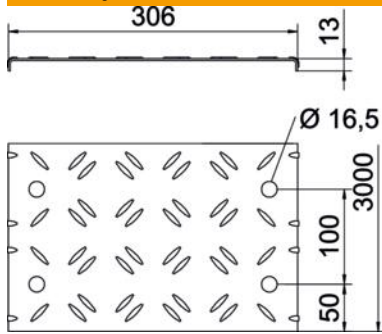

FS galvanski pocinčano

Referentni podaci

Broj artikla	6049123
Opis 1	Izbrazdan poklopac
Opis 2	za pohodne kabel, police
Proizvođač:	OBO
Dimenzija	300x3000
Materijal	Čelik
Površina	pocinčano
Norma površine	DIN EN 10346
Najmanja prodajna jedinica	3
Jedinica količine	Metar
Težina	509,07 kg
Jedinica za težinu	kg/100 m

Tehnicki list

Poklopac od rebrastog lima DBKR FS

Broj artikla: 6049123

Dimenzije

Duljina	3.000 mm
Širina	300 mm
Visina	13 mm
Debljina lima	3,3 mm
Mjera B	300 mm
Mjera b	50 mm
Mjera L	3.000 mm

Tehnički podaci