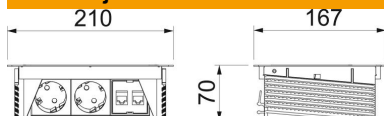

Dimenzije

Duljina	210 mm
Širina	167 mm