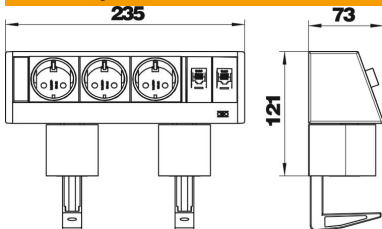

Oprema:

- tri crne priključnice sa zaštitnim kontaktom, s utičnim smjerom 0°, uključujući 3 m priključnog kabela s kutnim utikačem CEE 7/7.

- dvije spojnice za komunikacijske priključnice RJ45 na RJ45, 1:1, kat.6 oklopljene.

Dimenzije

Duljina	235 mm
Širina	73 mm
Visina	121 mm

Tehnicki list

Stolni modul Deskbox DB, sa zatezačima, 3 priključnice i 2x RJ45 kat.6
Broj artikla: 6116942

Tehnički podaci

Broj priključaka audio	0
Broj priključaka CAT 5	0
Broj priključaka CAT 5E	0
Broj priključaka CAT 6	2
Broj priključaka USB	0
Broj priključaka VGA	0
Broj priključaka HDMI	0
Broj priključnica sa zaštitnim kontaktom	3
Izvedba	Kućište srebrne boje eloksirano
Izvedba	Struktura
Razvlačiv	ne
Oblik	pravokutno
Preklopivo	ne
Dužina dovoda	3 m
Zaštita od prenapona	ne