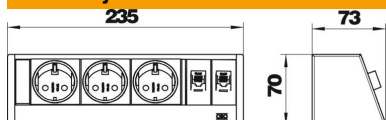

## Dimenzije

Duljina	235 mm
Širina	73 mm
Visina	70 mm