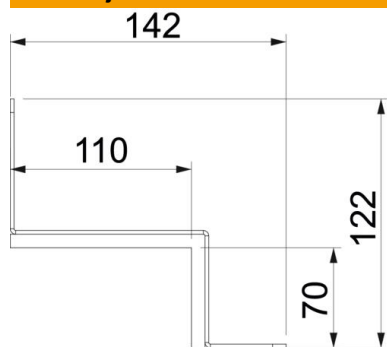

Tehnicki list

Spojni element za kutnu montažu

Broj artikla: 7216312

Nosač s integriranom brtvom za BSKM 0711, za nepropusno zatvaranje spojnih mjesta kod kutne montaže, razmak između kanala i stropa ili zida nije potreban.

- St** Čelik
- FS** galvanski pocinčano

Referentni podaci

Broj artikla	7216312
Tip	BSKM-VE 0711 FS
Opis 1	Spojnica s brtvom
Opis 2	za montažu kuta
Proizvođač:	OBO
Dimenzija	70x110
Materijal	Čelik
Površina	pocinčano
Norma površine	DIN EN 10346
Najmanja prodajna jedinica	1
Jedinica količine	Komad
Težina	25,5 kg
Jedinica za težinu	kg/100 kom.

Tehnicki list

Spojni element za kutnu montažu

Broj artikla: 7216312

Dimenzije

Mjera A	142 mm
Mjera B	110 mm
Mjera H	70 mm
Mjera t	122 mm

Tehnički podaci

Vrsta dodatnog pribora	ostalo
Razred vatrootpornosti I - instalacijski kanal	120