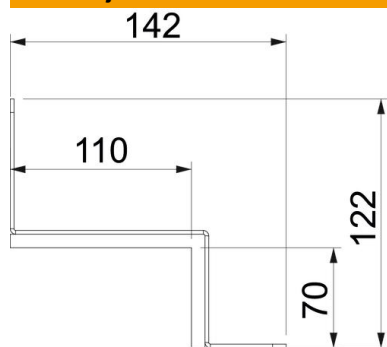

### Referentni podaci

Broj artikla	7216602
Tip	BSKM-VE 0711RW
Opis 1	Spojnik s brtvom
Opis 2	za montažu kuta
Proizvođač:	OBO
Dimenzija	70x110
Boja	bijela; RAL 9010
Materijal	Čelik
Površina	lakirano
Norma površine	
Najmanja prodajna jedinica	1
Jedinica količine	Komad
Težina	25,5 kg
Jedinica za težinu	kg/100 kom.

## Dimenzije

Mjera A	142 mm
Mjera B	110 mm
Mjera H	70 mm
Mjera t	122 mm