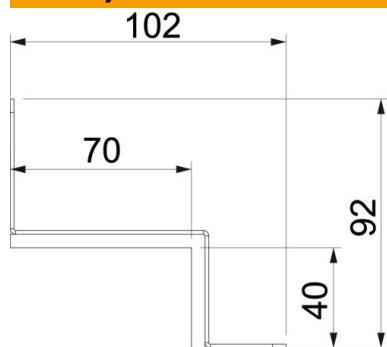

### Referentni podaci

Broj artikla	7216513
Tip	BSKM-VE 0407 RW
Opis 1	Spojnica s brtvom
Opis 2	za montažu kuta
Proizvođač:	OBO
Dimenzija	40x70
Boja	bijela; RAL 9010
Materijal	Čelik
Površina	lakirano
Norma površine	
Najmanja prodajna jedinica	1
Jedinica količine	Komad
Težina	17 kg
Jedinica za težinu	kg/100 kom.

### Dimenzije

Mjera A	102 mm
Mjera B	70 mm
Mjera H	40 mm
Mjera t	92 mm