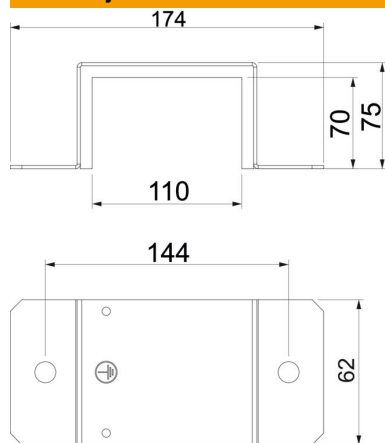

Nosač s integriranom brtvom za BSKM 0711, za povezivanje i nepropusno (za dim) zatvaranje spojnih mjesta na kanalu. Kod montaže kanala potreban je razmak od minimalno 30 mm od stropa ili zida. Uključena zasebna brtva kod kombinacije s nosačem.

- St** Čelik
- FS** galvanski pocinčano

Referentni podaci

Broj artikla	7216310
Tip	BSKM-VD 0711 FS
Opis 1	Spojnica s brtvom
Opis 2	za montažu na zid i strop
Proizvođač:	OBO
Dimenzija	70x110
Materijal	Čelik
Površina	pocinčano
Norma površine	DIN EN 10346
Najmanja prodajna jedinica	1
Jedinica količine	Komad
Težina	37,8 kg
Jedinica za težinu	kg/100 kom.

Tehnicki list

Spojnica

Broj artikla: 7216310

Dimenzije

Mjera A	174 mm
Mjera B	110 mm
Mjera d	144 mm
Mjera H	70 mm
Mjera t	75 mm

Tehnički podaci

Vrsta dodatnog pribora	ostalo
Razred vatrootpornosti I - instalacijski kanal	120