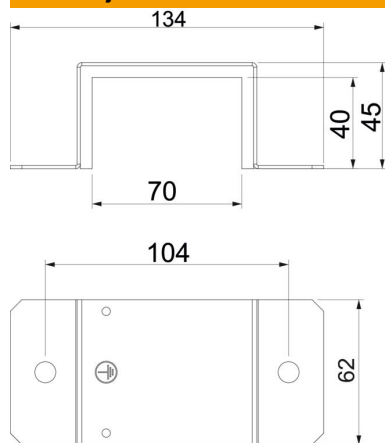

Nosač s integriranom brtvom za BSKM 0407, za povezivanje i nepropusno zatvaranje spojnih mjesta na kanalu. Kod montaže kanala potreban je razmak od minimalno 30 mm od stropa ili zida. Uključena zasebna brtva kod kombinacije s nosačem.

St Čelik

L lakiran

Referentni podaci

Broj artikla	7216511
Tip	BSKM-VD 0407 RW
Opis 1	Spojnica s brtvom
Opis 2	za montažu na zid i strop
Proizvođač:	OBO
Dimenzija	40x70
Boja	bijela; RAL 9010
Materijal	Čelik
Površina	lakirano
Norma površine	
Najmanja prodajna jedinica	1
Jedinica količine	Komad
Težina	24 kg
Jedinica za težinu	kg/100 kom.

Tehnicki list

Spojnica

Broj artikla: 7216511

Dimenzije

Mjera A	134 mm
Mjera B	70 mm
Mjera d	104 mm
Mjera H	40 mm
Mjera t	45 mm

Tehnički podaci

Vrsta dodatnog pribora	ostalo
Razred vatrootpornosti I - instalacijski kanal	120