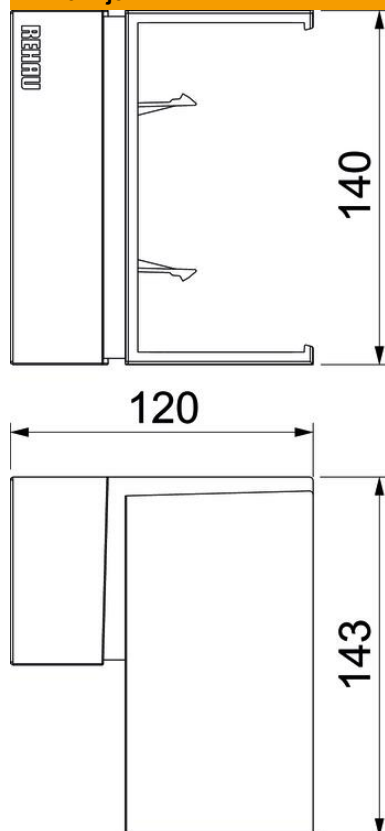

Tehnicki list

Unutarnji kut Signa Base IE 70130

Broj artikla: 6132753

Unutarnji kut za promjenu smjera parapetnih kanala Signa Base.
Unutarnji kut za nataknuti na osnovu. Podesivi kut.

Polikarbonat/Akrilnitril-butadien-stirol

Referentni podaci

| | |
|----------------------------|--|
| Broj artikla | 6132753 |
| Tip | BRK IE70130 rws |
| Opis 1 | Unutarnji kut |
| Opis 2 | SIGNA BASE 70 x 130 RAL9010 |
| Proizvođač: | OBO |
| Dimenzija | 120x143x140 |
| Boja | bijela; RAL 9010 |
| Materijal | Polikarbonat/akrilnitril-butadien-stiren |
| Najmanja prodajna jedinica | 1 |
| Jedinica količine | Komad |
| Težina | 16,25 kg |
| Jedinica za težinu | kg/100 kom. |

Tehnicki list

Unutarnji kut Signa Base IE 70130

Broj artikla: 6132753

Dimenzije

| | |
|---------|--------|
| Duljina | 120 mm |
| Širina | 143 mm |
| Visina | 140 mm |

Tehnički podaci

| | |
|---|-------------|
| Broj poklopaca | 0 |
| Izvedba | Poklopac |
| Oblik | asimetričan |
| bez halogena | da |
| Stezaljka za kabele | ne |
| Spojnica kanala | ne |
| Vrsta montaže poklopca | nadređeno |
| Montažna perforacija u podu | ne |
| Stupanj zaštite | IP40 |
| Zaštitna folija | ne |
| Stupanj zaštite IK-kod | IK07 |
| Temperaturno područje korištenja, maks. | 60 °C |
| Temperaturno područje korištenja, min. | -5 °C |
| Kutno područje, maks. | 93 mm |
| Kutno područje, min. | 85 mm |