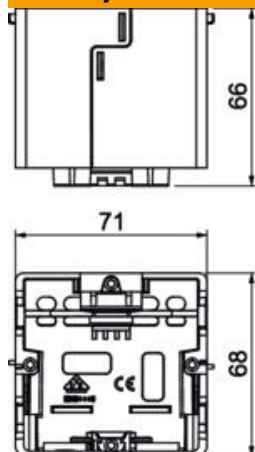

Tehnicki list

Ugradna kutija BRK GD, 1-struka

Broj artikla: 6133577

Ugradna kutija Signa 1-struka, za priključnice jake i slabe struje u sustavu kanala Signa Base/Signa Style. Jednostavna prenamjena u kutiju za priključnice slabe struje.

Montaža bez primjene alata pričvrstnim zasunom i brzim priključkom voda.

PA Poliamid

Referentni podaci

Broj artikla	6133577
Tip	BRK GD gr
Opis 1	Ugradbena kutija
Opis 2	SIGNA BASE siva
Proizvođač:	OBO
Dimenzija	66x68x71
Boja	plavo siva; RAL 7031
Materijal	Poliamid
Najmanja prodajna jedinica	10
Jedinica količine	Komad
Težina	6,95 kg
Jedinica za težinu	kg/100 kom.

Tehnicki list

Ugradna kutija BRK GD, 1-struka

Broj artikla: 6133577

Dimenzije

Duljina	71 mm
Širina	68 mm
Visina	66 mm

Tehnički podaci

Broj jedinica	1
Izvedba	zatvorena
Pričvršno mjesto	sve
bez halogena	da
S priključnom prostorom	da
Vrsta montaže ugradne kutije	stražnji dio
Vrsta montaže instalacijskog uređaja	pričvrstiti vijkom
Mogućnost rasterećenja	da