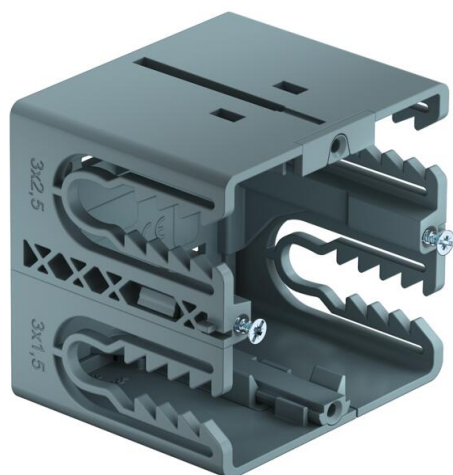

Tehnicki list

Ugradna kutija BRK GD, 1-struka

Broj artikla: 6133577

Ugradna kutija Signa 1-struka, za priključnice jake i slabe struje u sustavu kanala Signa Base/Signa Style. Jednostavna prenamjena u kutiju za priključnice slabe struje.

Montaža bez primjene alata pričvrstnim zasunom i brzim priključkom voda.

PA Poliamid

Referentni podaci

Broj artikla	6133577
Tip	BRK GD gr
Opis 1	Ugradbena kutija
Opis 2	SIGNA BASE siva
Proizvođač:	OBO
Dimenzija	66x68x71
Boja	plavo siva; RAL 7031
Materijal	Poliamid
Najmanja prodajna jedinica	10
Jedinica količine	Komad
Težina	6,95 kg
Jedinica za težinu	kg/100 kom.

Tehnicki list

Ugradna kutija BRK GD, 1-struka

Broj artikla: 6133577

Dimenzije

Duljina	71 mm
Širina	68 mm
Visina	66 mm

Tehnički podaci

Broj jedinica	1
Izvedba	zatvorena
Pričvršno mjesto	sve
bez halogena	da
S priključnom prostorom	da
Vrsta montaže ugradne kutije	stražnji dio
Vrsta montaže instalacijskog uređaja	pričvrstiti vijkom
Mogućnost rasterećenja	da