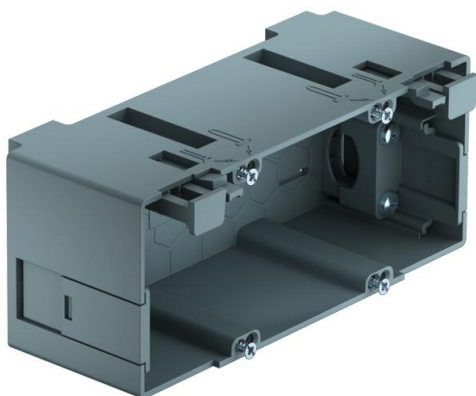

## Ugradna kutija BRK GD2CEE, 2-struka

Broj artikla: 6133579

Ugradna kutija Signa 2-struka, za priključnice jake i slabe struje u sustavu kanala Signa Base/Signa Style.  
Montaža bez primjene alata pričvrstnim zasunom i brzim priključkom voda.

### Referentni podaci

Broj artikla	6133579
Tip	BRK GD 2CEE gr
Opis 1	Ugradbena kutija CEE
Opis 2	SIGNA 2-struka siva
Proizvođač:	OBO
Dimenzija	66x68x160
Boja	plavo siva; RAL 7031
Materijal	Poliamid
Najmanja prodajna jedinica	4
Jedinica količine	Komad
Težina	14,8 kg
Jedinica za težinu	kg/100 kom.

### Dimenzije

Duljina	160 mm
Širina	68 mm
Visina	66 mm