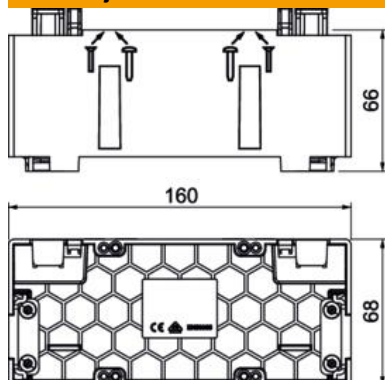

### Referentni podaci

Broj artikla	6133579
Tip	BRK GD 2CEE gr
Opis 1	Ugradbena kutija CEE
Opis 2	SIGNA 2-struka siva
Proizvođač:	OBO
Dimenzija	66x68x160
Boja	plavo siva; RAL 7031
Materijal	Poliamid
Najmanja prodajna jedinica	4
Jedinica količine	Komad
Težina	14,8 kg
Jedinica za težinu	kg/100 kom.

### Dimenzije

Duljina	160 mm
Širina	68 mm
Visina	66 mm