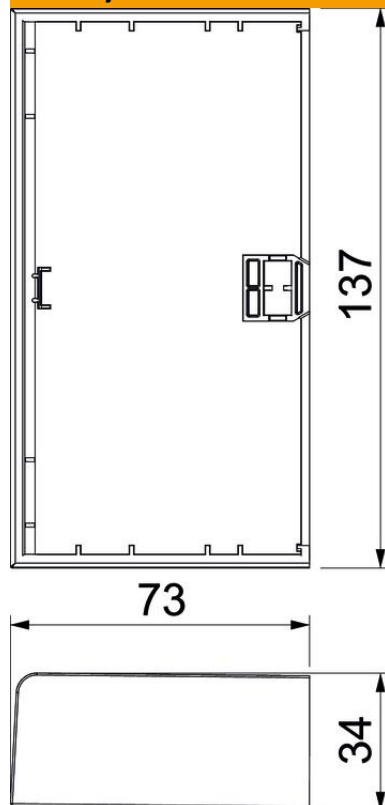

Tehnicki list

Završetak Signa Base ES 70130

Broj artikla: 6132778

Završetak za parapetne kanale Signa Base.
Za uredan završetak sustava kanala.

PC/
ABS

Polikarbonat/Akrilnitril-butadien-stirol

Referentni podaci

Broj artikla	6132778
Tip	BRK ES70130 rws
Opis 1	Završetak
Opis 2	SIGNA BASE 70 x 130 RAL9010
Proizvođač:	OBO
Dimenzija	34x137x73
Boja	bijela; RAL 9010
Materijal	Polikarbonat/akrilnitril-butadien-stiren
Najmanja prodajna jedinica	1
Jedinica količine	Komad
Težina	5,69 kg
Jedinica za težinu	kg/100 kom.

Tehnicki list

Završetak Signa Base ES 70130

Broj artikla: 6132778

Dimenzije

Duljina	34 mm
Širina	137 mm
Visina	73 mm

Tehnički podaci

Izvedba	simetričan
Vrsta pričvršćivanja	uskočni
za širinu kanala	130 mm
za visinu kanala	70 mm
Prikladno za	lijevo/desno
bez halogena	da
Rezna prevlaka	da
Stupanj zaštite	IP40
Zaštitna folija	ne
Stupanj zaštite IK-kod	IK07
Temperaturno područje korištenja, maks.	60 °C
Temperaturno područje korištenja, min.	-5 °C