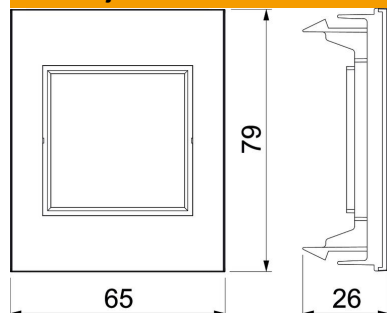

Okvir za Modul 45 (za prihvat nosive pločice za module Keystone).

PC/
ABS

Polikarbonat/Akrilnitril-butadien-stirol

Referentni podaci

Broj artikla	6121104
Tip	BRK CF1 M45 rws
Opis 1	1-struki okvir
Opis 2	SIGNA Modul 45 9010
Proizvođač:	OBO
Dimenzija	66x80x28
Boja	bijela; RAL 9010
Materijal	Polikarbonat/akrilnitril-butadien-stiren
Najmanja prodajna jedinica	1
Jedinica količine	Komad
Težina	3 kg
Jedinica za težinu	kg/100 kom.

Tehnicki list

1-struki okvir BRK

Broj artikla: 6121104

Dimenzije

Širina	66 mm
Visina	80 mm

Tehnički podaci

Broj jedinica	1
Broj jedinica horizontalno	1
Broj jedinica vertikalno	1
Izvedba površine	mat
Vrsta pričvršćivanja	Stezno pričvršćenje
Izvedba na istoj razini	ne
Prikladno za ugradnu instalaciju	ne
Prikladno za parapetni kanal	da
Prikladno za podnu kutiju	ne
Prikladno za podžbuknu instalaciju	ne
bez halogena	da
Preklopni poklopac	ne
Smjer montaže	horizontalan i vertikaln
Stupanj zaštite	IP20
Tekstualno/natpisno polje	ne
Dubina	28 mm
prozirno	ne
Podžbukno	ne
S montažnim okvirom	ne
Promjer otvora	0