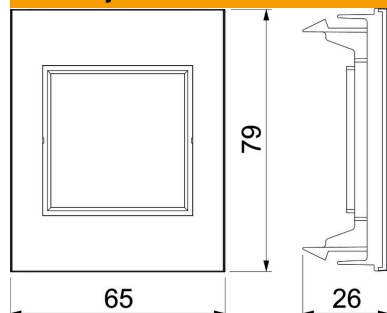

### Referentni podaci

Broj artikla	6121102
Tip	BRK CF1 M45 cws
Opis 1	1-struki okvir
Opis 2	SIGNA Modul 45 9001
Proizvođač:	OBO
Dimenzija	66x80x28
Boja	krem-bijela; RAL 9001
Materijal	Polikarbonat/akrilnitril-butadien-stiren
Najmanja prodajna jedinica	1
Jedinica količine	Komad
Težina	1,75 kg
Jedinica za težinu	kg/100 kom.

### Dimenzije

Širina	66 mm
Visina	80 mm