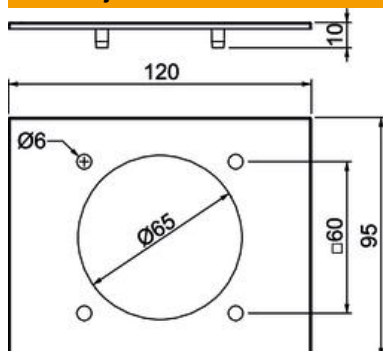

### Referentni podaci

Broj artikla	6133591
Tip	BRK BL CEE rws
Opis 1	Blenda CEE
Opis 2	SIGNA BASE RAL9010
Proizvođač:	OBO
Dimenzija	120x95x10
Boja	bijela; RAL 9010
Materijal	Polikarbonat/akrilnitril-butadien-stiren
Najmanja prodajna jedinica	1
Jedinica količine	Komad
Težina	2,03 kg
Jedinica za težinu	kg/100 kom.

## Dimenzije

Duljina	120 mm
Širina	95 mm
Visina	10 mm

## Tehnički podaci

Izvedba	gladak
bez halogena	da
Širina poklopca	95 mm
Zaštitna folija	ne