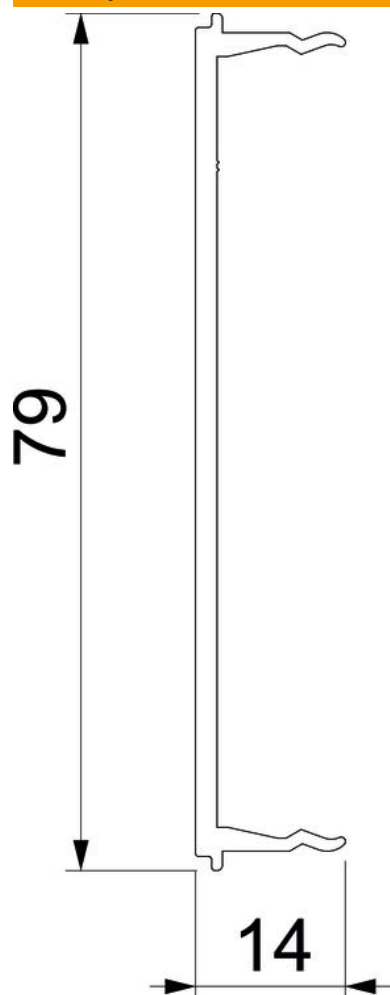

## Poklopac Signa Base OT 700802

Broj artikla: 6132736

Poklopac za zatvaranje parapetnog kanala Signa Base.

**PVC** Polivinilklorid

### Referentni podaci

Broj artikla	6132736
Tip	BRK 700802 rws
Opis 1	Poklopac
Opis 2	SIGNA BASE 80 9010
Proizvođač:	OBO
Dimenzija	2000x79x14
Boja	bijela; RAL 9010
Materijal	Polivinilklorid
Najmanja prodajna jedinica	2
Jedinica količine	Metar
Težina	24,925 kg
Jedinica za težinu	kg/100 m

# Tehnicki list

Poklopac Signa Base OT 700802

Broj artikla: 6132736

## Dimenzije

Duljina	2.000 mm
Širina	79,4 mm
Visina	14 mm