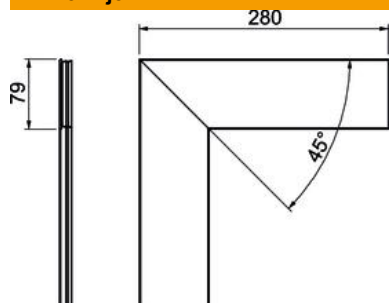

## Referentni podaci

Broj artikla	6133268
Opis 1	Poklopac
Opis 2	SIGNA STYLE ravni kut, eloks.
Proizvođač:	OBO
Dimenzija	14x80x280
Materijal	Aluminij
Površina	eloksiran
Norma površine	
Najmanja prodajna jedinica	1
Jedinica količine	Komad
Težina	18,9 kg
Jedinica za težinu	kg/100 kom.

## Dimenzije

Duljina	280 mm
Širina	79 mm
Visina	14 mm