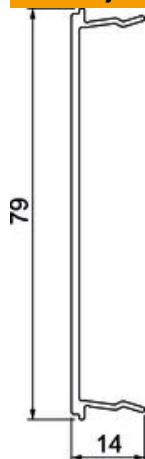

Tehnicki list

Poklopac BRA OT 80

Broj artikla: 6133267

Poklopac za zatvaranje parapetnih kanala Signa Style.

Alu Aluminij

EL eloksirano

Referentni podaci

Broj artikla	6133267
Opis 1	Poklopac
Opis 2	SIGNA STYLE 80er eloksirani
Proizvođač:	OBO
Dimenzija	14x80x2000
Materijal	Aluminij
Površina	eloksiran
Norma površine	
Najmanja prodajna jedinica	2
Jedinica količine	Metar
Težina	39,5 kg
Jedinica za težinu	kg/100 m

Tehnicki list

Poklopac BRA OT 80

Broj artikla: 6133267

Dimenzije

Duljina	2.000 mm
Širina	79 mm
Visina	14 mm

Tehnički podaci

Izvedba	gladak
bez halogena	da
Vrsta montaže poklopca	S unutarne strane
Stupanj zaštite	IP30
Zaštitna folija	da
Stupanj zaštite IK-kod	IK07
Temperaturno područje korištenja, maks.	60 °C
Temperaturno područje korištenja, min.	-5 °C