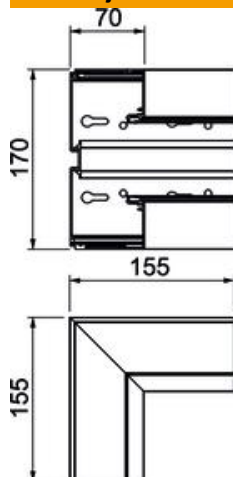

Tehnicki list

Unutarnji kut BRA IE 70170

Broj artikla: 6133278

Unutarnji kut za promjenu smjera parapetnih kanala Signa Style.
Prekriva spojeve.

Alu Aluminij

EL eloksirano

Referentni podaci

Broj artikla	6133278
Tip	BRA IE70170 EL
Opis 1	Unutarnji kut
Opis 2	SIGNA STYLE 70x170 eloksiran
Proizvođač:	OBO
Dimenzija	70x170x155
Materijal	Aluminij
Površina	eloksiran
Norma površine	
Najmanja prodajna jedinica	1
Jedinica količine	Komad
Težina	71,4 kg
Jedinica za težinu	kg/100 kom.

Tehnicki list

Unutarnji kut BRA IE 70170

Broj artikla: 6133278

Dimenzije

Duljina	155 mm
Širina	170 mm
Visina	70 mm

Tehnički podaci

Broj poklopca	1
Izvedba	Podnožje
Oblik	asimetričan
bez halogena	da
Stezaljka za kabele	ne
Spojnica kanala	ne
Vrsta montaže poklopca	S unutarnje strane
Montažna perforacija u podu	da
Širina poklopca	80 mm
Stupanj zaštite	IP30
Zaštitna folija	da
Stupanj zaštite IK-kod	IK07
Temperaturno područje korištenja, maks.	60 °C
Temperaturno područje korištenja, min.	-5 °C
Kutno područje, min.	90 mm