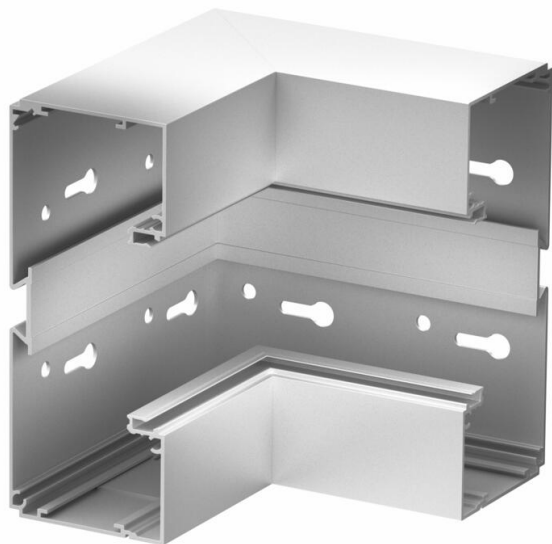

Tehnicki list

Unutarnji kut BRA IE 70170

Broj artikla: 6133278

Unutarnji kut za promjenu smjera parapetnih kanala Signa Style.
Prekriva spojeve.

Alu Aluminij

EL eloksirano

Referentni podaci

Broj artikla	6133278
Tip	BRA IE70170 EL
Opis 1	Unutarnji kut
Opis 2	SIGNA STYLE 70x170 eloksiran
Proizvođač:	OBO
Dimenzija	70x170x155
Materijal	Aluminij
Površina	eloksiran
Norma površine	
Najmanja prodajna jedinica	1
Jedinica količine	Komad
Težina	71,4 kg
Jedinica za težinu	kg/100 kom.

Tehnicki list

Unutarnji kut BRA IE 70170

Broj artikla: 6133278

Dimenzije

Duljina	155 mm
Širina	170 mm
Visina	70 mm

Tehnički podaci

Broj poklopca	1
Izvedba	Podnožje
Oblik	asimetričan
bez halogena	da
Stezaljka za kabele	ne
Spojnica kanala	ne
Vrsta montaže poklopca	S unutarnje strane
Montažna perforacija u podu	da
Širina poklopca	80 mm
Stupanj zaštite	IP30
Zaštitna folija	da
Stupanj zaštite IK-kod	IK07
Temperaturno područje korištenja, maks.	60 °C
Temperaturno područje korištenja, min.	-5 °C
Kutno područje, min.	90 mm