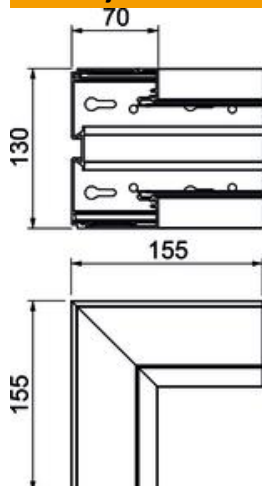

Tehnicki list

Unutarnji kut BRA IE 70130

Broj artikla: 6133277

Unutarnji kut za promjenu smjera parapetnih kanala Signa Style.
Prekriva spojeve.

Alu Aluminij

EL eloksirano

Referentni podaci

Broj artikla	6133277
Tip	BRA IE70130 EL
Opis 1	Unutarnji kut
Opis 2	SIGNA STYLE 70x130 eloksirano
Proizvođač:	OBO
Dimenzija	70x130x155
Materijal	Aluminij
Površina	eloksiran
Norma površine	
Najmanja prodajna jedinica	1
Jedinica količine	Komad
Težina	62,7 kg
Jedinica za težinu	kg/100 kom.

Tehnicki list

Unutarnji kut BRA IE 70130

Broj artikla: 6133277

Dimenzije

Duljina	155 mm
Širina	130 mm
Visina	70 mm

Tehnički podaci

Broj poklopaca	1
Izvedba	Podnožje
Oblik	asimetričan
bez halogena	da
Stezaljka za kabele	ne
Spojnicica kanala	ne
Vrsta montaže poklopca	S unutarnje strane
Montažna perforacija u podu	da
Širina poklopca	80 mm
Stupanj zaštite	IP30
Zaštitna folija	da
Stupanj zaštite IK-kod	IK07
Temperaturno područje korištenja, maks.	60 °C
Temperaturno područje korištenja, min.	-5 °C
Kutno područje, min.	90 mm