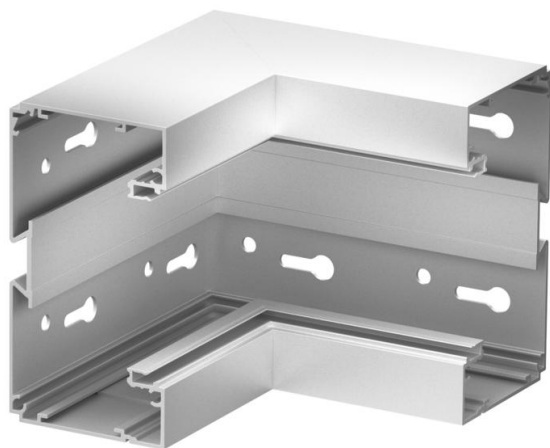

Tehnicki list

Unutarnji kut BRA IE 70130

Broj artikla: 6133277

Unutarnji kut za promjenu smjera parapetnih kanala Signa Style.
Prekriva spojeve.

Alu Aluminij

EL eloksirano

Referentni podaci

Broj artikla	6133277
Tip	BRA IE70130 EL
Opis 1	Unutarnji kut
Opis 2	SIGNA STYLE 70x130 eloksirano
Proizvođač:	OBO
Dimenzija	70x130x155
Materijal	Aluminij
Površina	eloksiran
Norma površine	
Najmanja prodajna jedinica	1
Jedinica količine	Komad
Težina	62,7 kg
Jedinica za težinu	kg/100 kom.

Tehnicki list

Unutarnji kut BRA IE 70130

Broj artikla: 6133277

Dimenzije

Duljina	155 mm
Širina	130 mm
Visina	70 mm

Tehnički podaci

Broj poklopaca	1
Izvedba	Podnožje
Oblik	asimetričan
bez halogena	da
Stezaljka za kabele	ne
Spojnicica kanala	ne
Vrsta montaže poklopca	S unutarnje strane
Montažna perforacija u podu	da
Širina poklopca	80 mm
Stupanj zaštite	IP30
Zaštitna folija	da
Stupanj zaštite IK-kod	IK07
Temperaturno područje korištenja, maks.	60 °C
Temperaturno područje korištenja, min.	-5 °C
Kutno područje, min.	90 mm