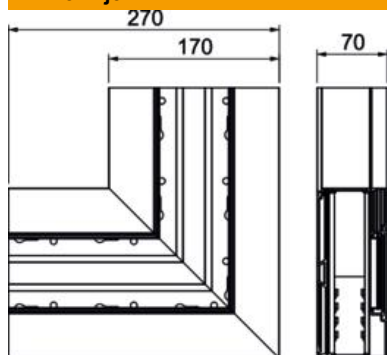

### Referentni podaci

Broj artikla	6133283
Tip	BRA FWS70170 EL
Opis 1	Ravni kut
Opis 2	SIGNA STYLE uzlazni 70x170 el
Proizvođač:	OBO
Dimenzija	70x170x270
Materijal	Aluminij
Površina	eloksiran
Norma površine	
Najmanja prodajna jedinica	1
Jedinica količine	Komad
Težina	100,8 kg
Jedinica za težinu	kg/100 kom.

### Dimenzije

Duljina	270 mm
Širina	170 mm
Visina	70 mm