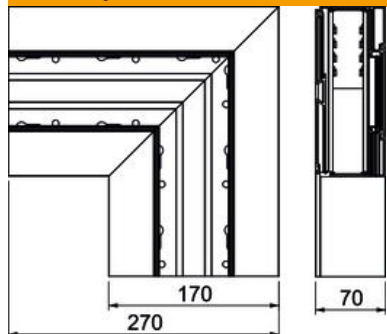

## Ravni kut BRA FW 70170 silazni

Broj artikla: 6133288

Ravni kut za promjenu smjera parapetnih kanala Signa Style.  
Kruti element za pričvršćivanje na zid pomoću vijaka.

<b>Alu</b>	Aluminij
<b>EL</b>	eloksirano

### Referentni podaci

Broj artikla	6133288
Tip	BRA FWF70170 EL
Opis 1	Ravni kut
Opis 2	SIGNA STYLE silazni 70x170 el
Proizvođač:	OBO
Dimenzija	70x170x270
Materijal	Aluminij
Površina	eloksiran
Norma površine	
Najmanja prodajna jedinica	1
Jedinica količine	Komad
Težina	99,4 kg
Jedinica za težinu	kg/100 kom.

### Dimenzije

Duljina	270 mm
Širina	170 mm
Visina	70 mm